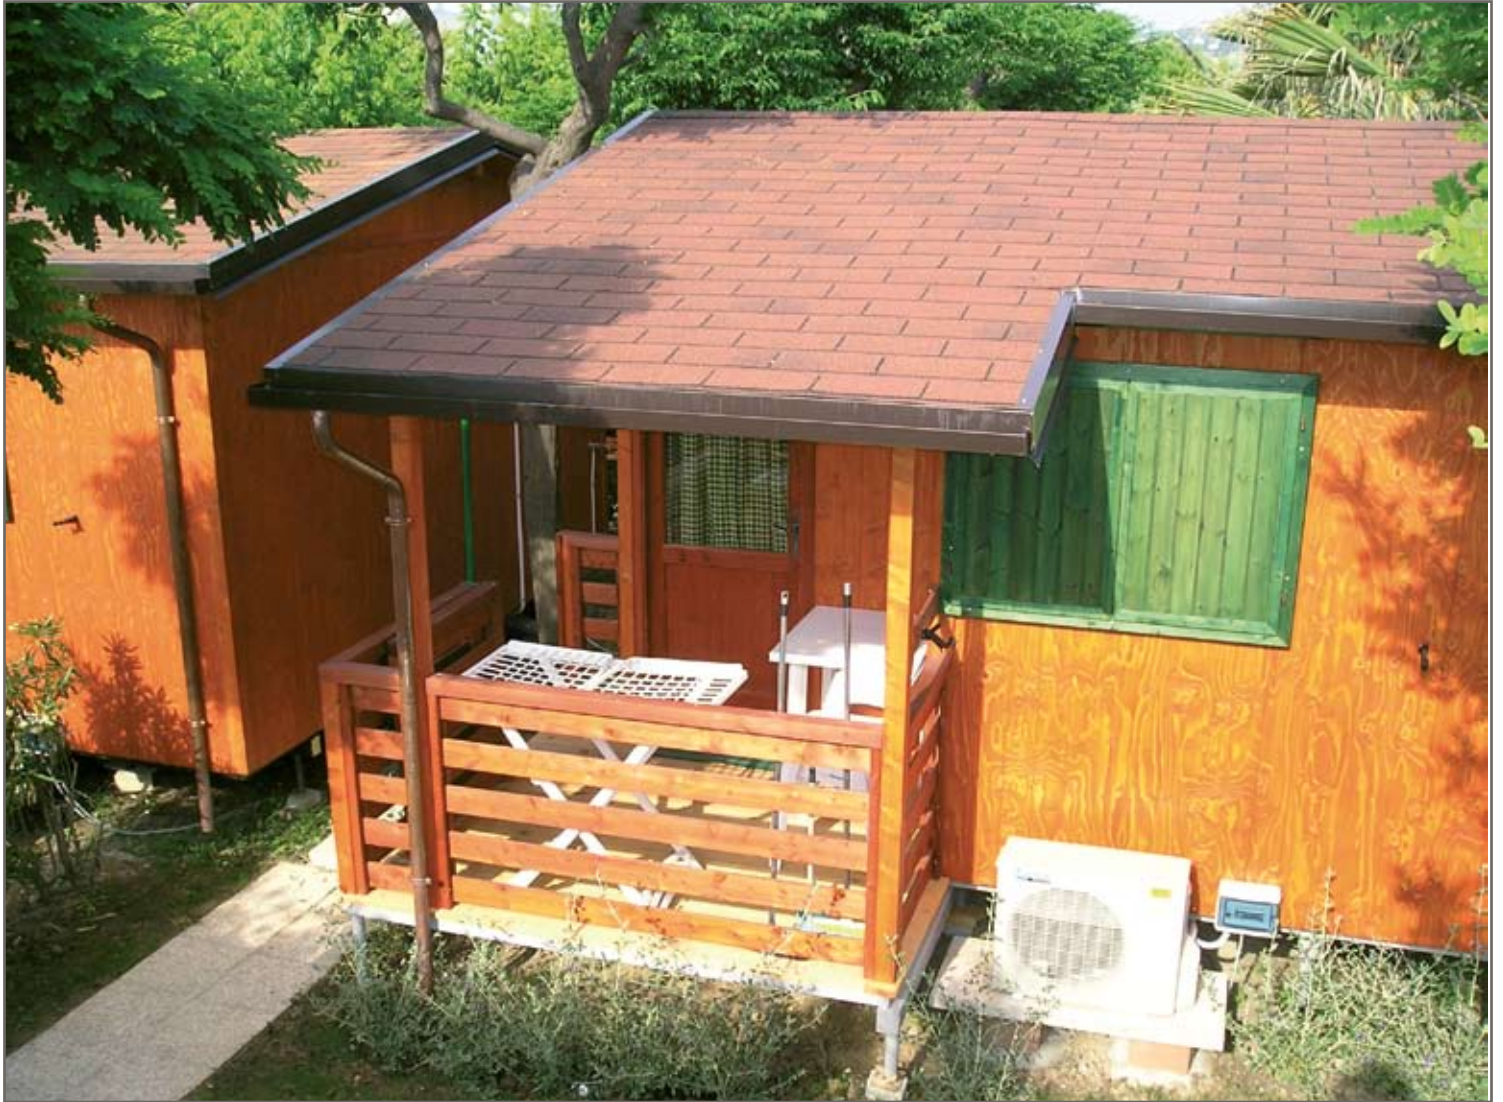

serie ECO modello DOUBLE